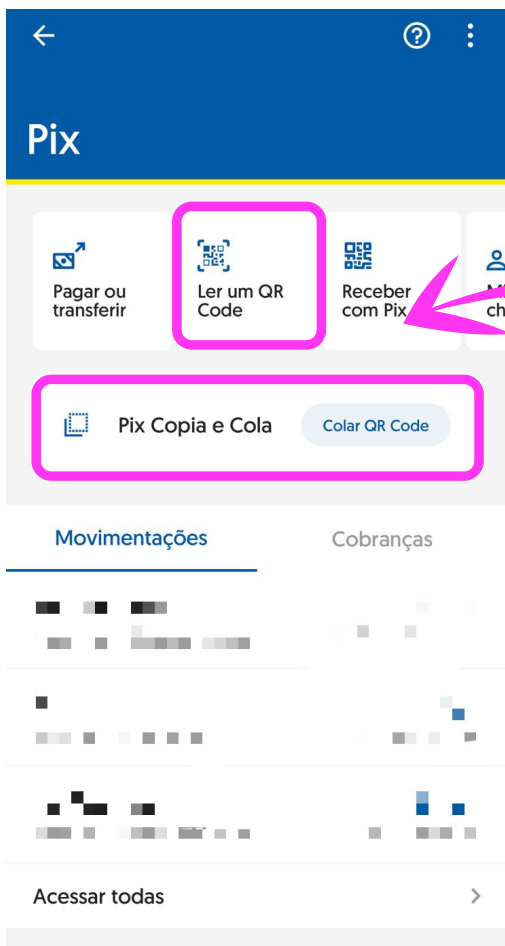

# COMO PAGAR COM PIX NA PAGALEVE?

## PASSO 1

Na primeira página do aplicativo do banco do Brasil, acesse sua área PIX no ícone que mostra a imagem ao lado.

## PASSO 2

Há duas formas de realizar o pagamento através do PIX com a Pagaleve, QR code ou PIX copia e cola. Disponibilizamos as duas formas e você escolhe qual é a mais viável.