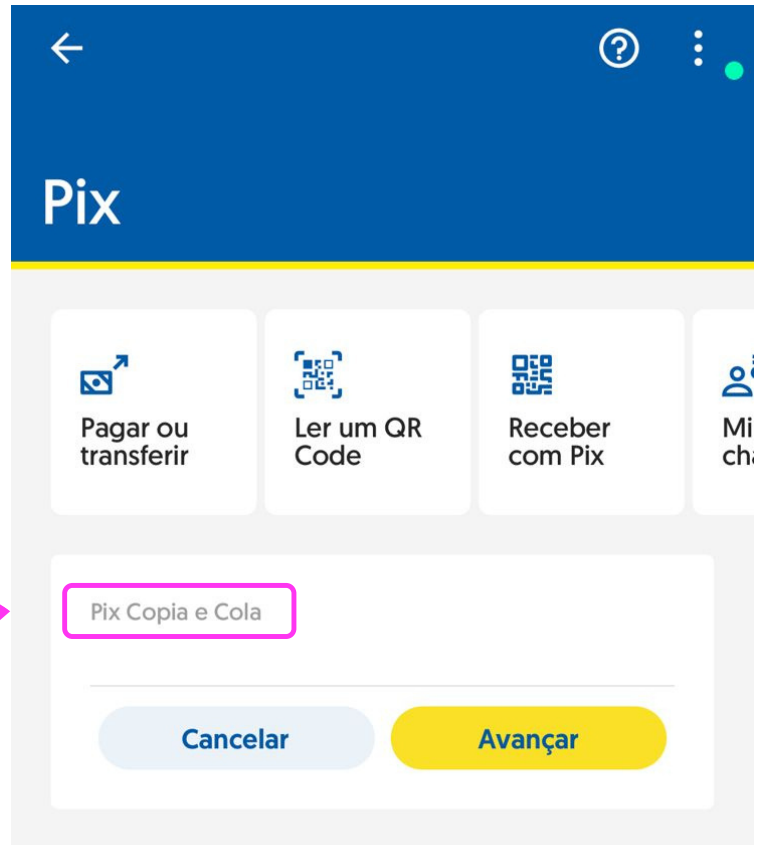

PAGAMENTO
CONCLUÍDO

Se você seguiu esse passo a passo realizou o pagamento com sucesso através do Banco do Brasil!
Se tiver alguma outra dúvida acesse nossa área de dúvidas [clikando aqui](#).