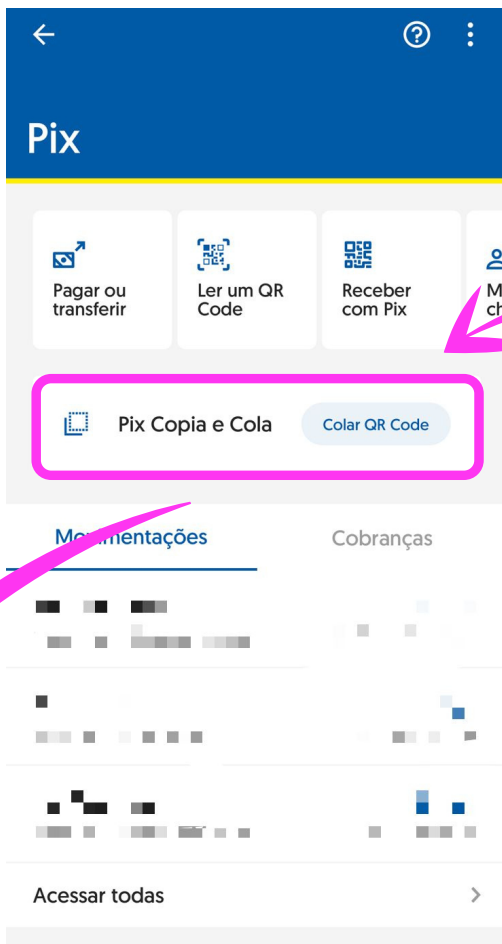

## PASSO 1

Na primeira página do aplicativo do banco do Brasil, acesse sua área PIX no ícone que mostra a imagem ao lado.

## PASSO 2

Há duas formas de realizar o pagamento através do PIX com a Pagaleve, QR code ou PIX copia e cola. Disponibilizamos as duas formas e você escolhe qual é a mais viável.

# COMO PAGAR COM PIX NA PAGALEVE?

## PASSO 3.1

QR Code: você pode pagar através do QR Code, clicando na opção QR Code e direcionando a câmera do seu aparelho para o QR Code gerado na compra.

Modelo ilustrativo