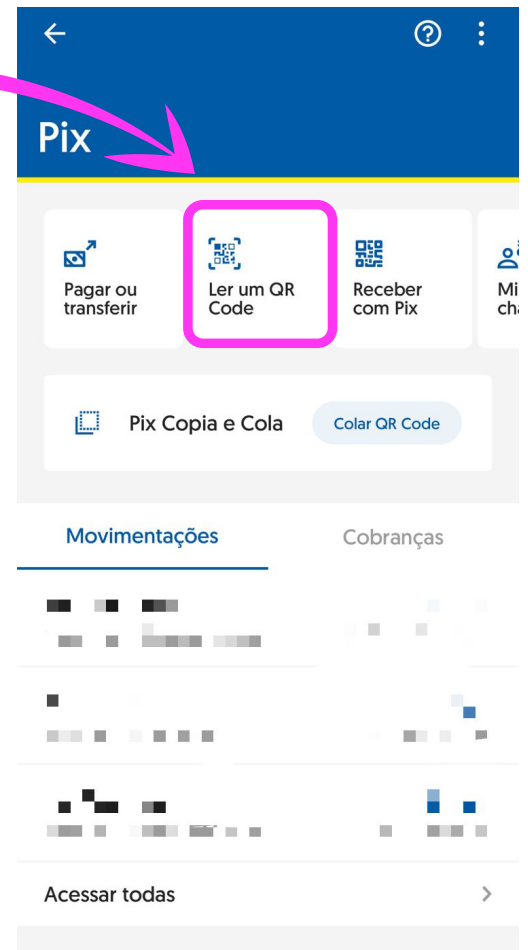

## PASSO 1

Na primeira página do aplicativo do banco do Brasil, acesse sua área PIX no ícone que mostra a imagem ao lado.

## PASSO 2

Há duas formas de realizar o pagamento através do PIX com a Pagaleve, QR code ou PIX copia e cola. Disponibilizamos as duas formas e você escolhe qual é a mais viável.

# COMO PAGAR COM PIX NA PAGALEVE?

## PASSO 3.1

QR Code: você pode pagar através do QR Code, clicando na opção QR Code e direcionando a câmera do seu aparelho para o QR Code gerado na compra.

Modelo ilustrativo