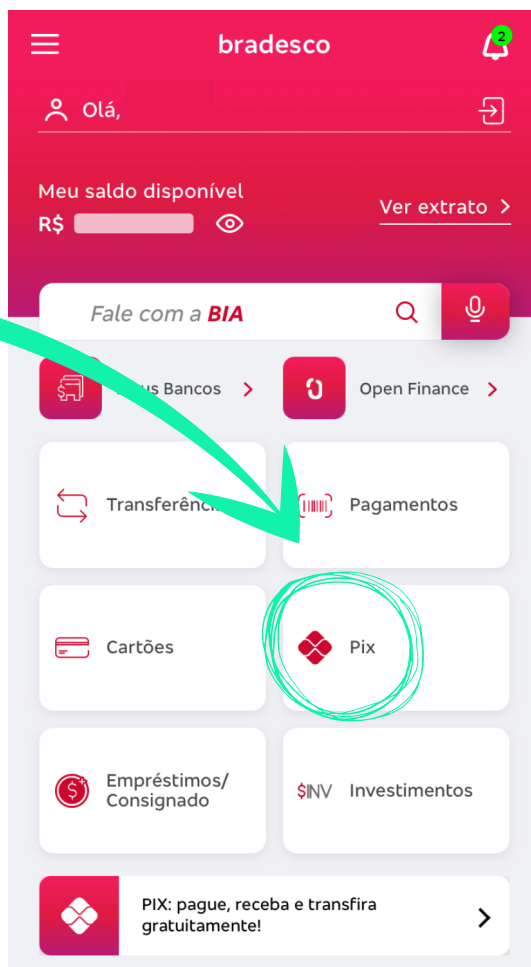

COMO PAGAR COM PIX NA PAGALEVE?

PASSO 1

Na primeira pagina do aplicativo do banco Bradesco, acesse sua área PIX no ícone que mostra a imagem ao lado.

PASSO 2

Há duas formas de realizar o pagamento através do PIX com a Pagaleve, QR code ou PIX copia e cola. Disponibilizamos as duas formas e você escolhe qual é a mais viável.

PASSO 3.1

QR Code: você pode pagar através do QR Code, clicando na opção QR Code e direcionando a câmera do seu aparelho para o QR Code gerado na compra.

Modelo ilustrativo

Meu QR Code ?

Compartilhar

Chave principal