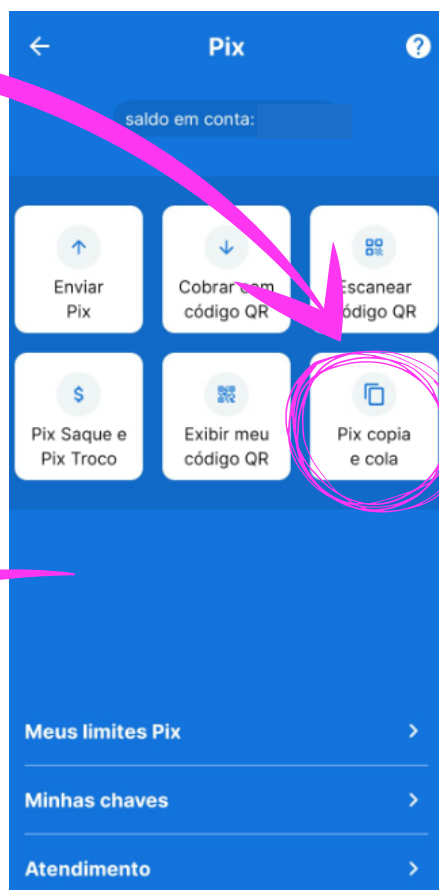

COMO PAGAR COM PIX NA PAGALEVE?

PASSO 1

Na primeira pagina do aplicativo do banco Neon, acesse sua área PIX.

PASSO 2

Existem duas opções para realizar o pagamento, pelo PIX copia e cola e pelo QR Code

COMO PAGAR COM PIX NA PAGALEVE?

PASSO 3.1

PIX Cópia e Cola: você pode copiar o código copia e cola gerado, e colar no campo.

Modelo ilustrativo:

Para pagar a parcela, utilize a chave PIX abaixo:

[00020126940014BR.GOV.BCB.PIX2572api-pix.bancobs2.com.br/spi/v2/cobv/748d55a5-3fe5-4833-8e98-6fe1fabbe601520400005303986540](https://pix.bancobs2.com.br/spi/v2/cobv/748d55a5-3fe5-4833-8e98-6fe1fabbe601520400005303986540)
[555.805802BR5925Pagaleve](https://pagaleve.com.br) Tecnologia Finan6009Sao Paulo61080543500062070503***63041F0C

COMO PAGAR COM PIX NA PAGALEVE?

PASSO 3.2

QR Code: você pode pagar através do QR Code, clicando na opção "escanear código QR" e direcionando a câmera do seu aparelho para o QR Code gerado.

Modelo ilustrativo: