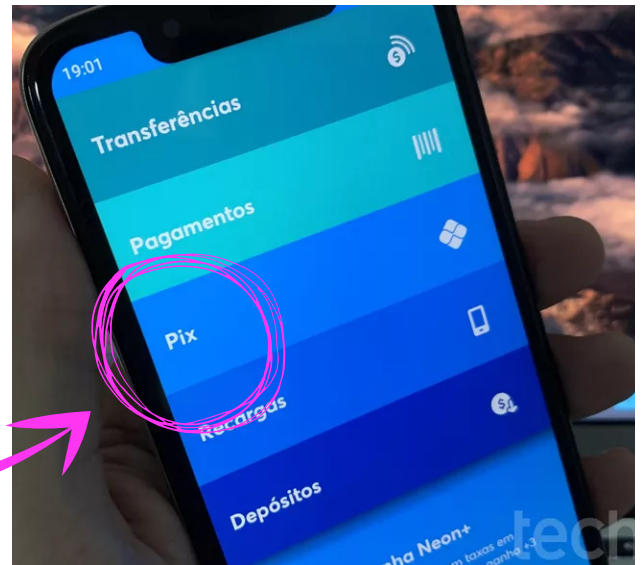

COMO PAGAR COM PIX NA PAGALEVE?

PASSO 1

Na primeira pagina do aplicativo do banco Neon, acesse sua área PIX.

PASSO 2

Existem duas opções para realizar o pagamento, pelo PIX copia e cola e pelo QR Code

COMO PAGAR COM PIX NA PAGALEVE?

PASSO 3.1

PIX Cópia e Cola: você pode copiar o código copia e cola gerado, e colar no campo.

Modelo ilustrativo:

Para pagar a parcela, utilize a chave PIX abaixo:

[00020126940014BR.GOV.BCB.PIX2572api-pix.bancobs2.com.br/spi/v2/cobv/748d55a5-3fe5-4833-8e98-6fe1fabbe601520400005303986540](https://pix.bancobs2.com.br/spi/v2/cobv/748d55a5-3fe5-4833-8e98-6fe1fabbe601520400005303986540)
[555.805802BR5925Pagaleve](https://pagaleve.com.br) Tecnologia Finan6009Sao Paulo61080543500062070503***63041F0C

COMO PAGAR COM PIX NA PAGALEVE?

PASSO 3.2

QR Code: você pode pagar através do QR Code, clicando na opção "escanear código QR" e direcionando a câmera do seu aparelho para o QR Code gerado.

Modelo ilustrativo: