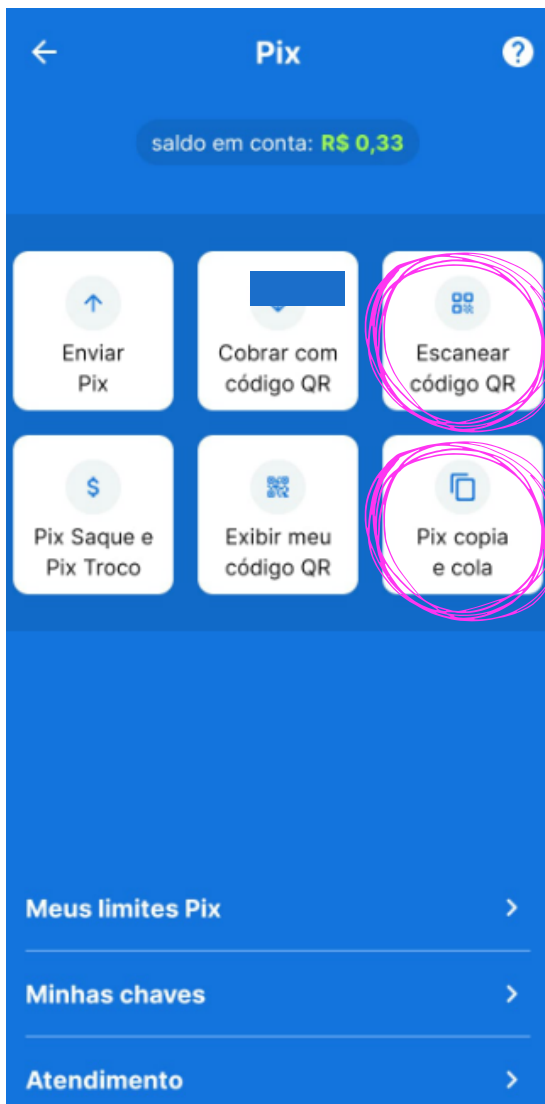

COMO PAGAR COM PIX NA PAGALEVE?

PASSO 1

Na primeira pagina do aplicativo do banco Neon, acesse sua área PIX.

PASSO 2

Existem duas opções para realizar o pagamento, pelo PIX copia e cola e pelo QR Code

COMO PAGAR COM PIX NA PAGALEVE?

PASSO 3.1

PIX Cópia e Cola: você pode copiar o código copia e cola gerado, e colar no campo.

Modelo ilustrativo:

Para pagar a parcela, utilize a chave PIX abaixo:

[00020126940014BR.GOV.BCB.PIX2572api-pix.bancobs2.com.br/spi/v2/cobv/748d55a5-3fe5-4833-8e98-6fe1fabbe601520400005303986540](https://pix.bancobs2.com.br/spi/v2/cobv/748d55a5-3fe5-4833-8e98-6fe1fabbe601520400005303986540)
[555.805802BR5925Pagaleve](https://pagaleve.com.br) Tecnologia Finan6009Sao Paulo61080543500062070503***63041F0C

COMO PAGAR COM PIX NA PAGALEVE?

PASSO 3.2

QR Code: você pode pagar através do QR Code, clicando na opção "escanear código QR" e direcionando a câmera do seu aparelho para o QR Code gerado.

Modelo ilustrativo: