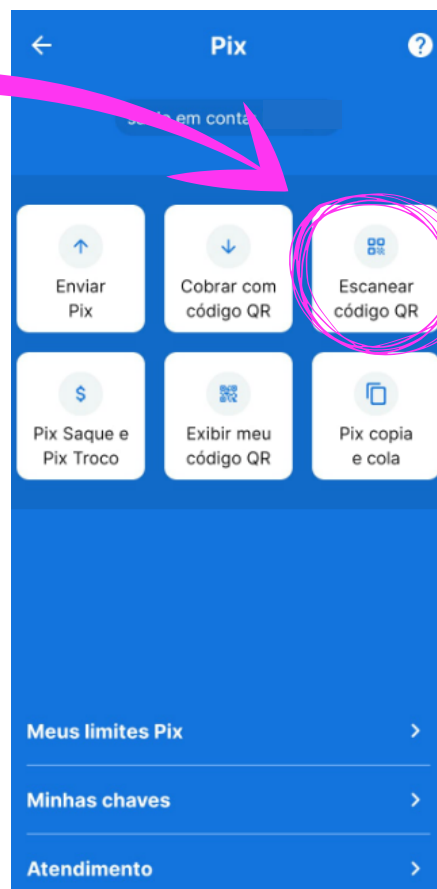

COMO PAGAR COM PIX NA PAGALEVE?

PASSO 1

Na primeira pagina do aplicativo do banco Neon, acesse sua área PIX.

PASSO 2

Existem duas opções para realizar o pagamento, pelo PIX copia e cola e pelo QR Code

COMO PAGAR COM PIX NA PAGALEVE?

PASSO 3.1

PIX Cópia e Cola: você pode copiar o código copia e cola gerado, e colar no campo.

Modelo ilustrativo:

Para pagar a parcela, utilize a chave PIX abaixo:

[00020126940014BR.GOV.BCB.PIX2572api-pix.bancobs2.com.br/spi/v2/cobv/748d55a5-3fe5-4833-8e98-6fe1fabbe601520400005303986540](https://pix.bancobs2.com.br/spi/v2/cobv/748d55a5-3fe5-4833-8e98-6fe1fabbe601520400005303986540)
[555.805802BR5925Pagaleve](https://pagaleve.com.br) Tecnologia Finan6009Sao Paulo61080543500062070503***63041F0C

COMO PAGAR COM PIX NA PAGALEVE?

PASSO 3.2

QR Code: você pode pagar através do QR Code, clicando na opção "escanear código QR" e direcionando a câmera do seu aparelho para o QR Code gerado.

Modelo ilustrativo: