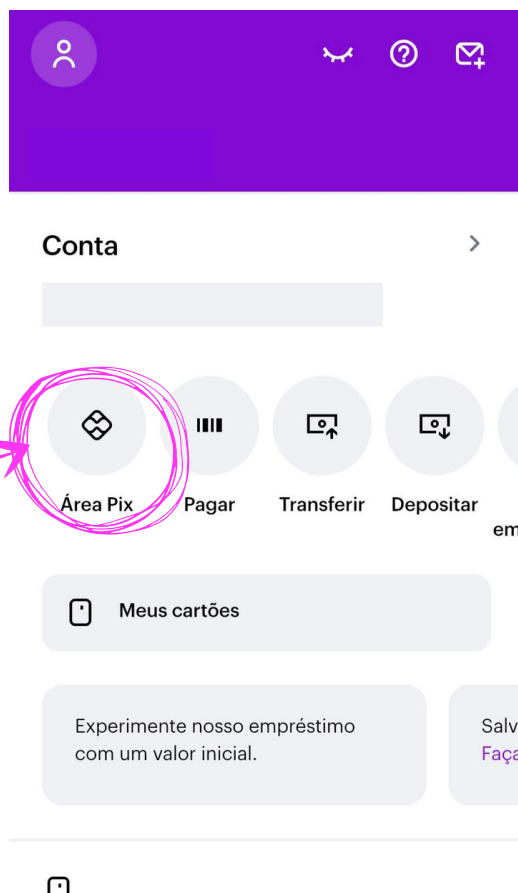

COMO PAGAR COM PIX NA PAGALEVE?

PASSO 1

Na primeira pagina do aplicativo do banco Nubank, acesse sua área PIX.

Área Pix

Envie e receba pagamentos a qualquer hora e dia da semana, sem pagar nada por isso.

Enviar

Receber

PASSO 2

Existem duas opções para realizar o pagamento, pelo PIX copia e cola e pelo QR Code

COMO PAGAR COM PIX NA PAGALEVE?

PASSO 3.1

PIX Copia e Cola: você pode copiar o código copia e cola inteiro gerado, e colar no campo.

Modelo ilustrativo:

Para pagar a parcela, utilize a chave PIX abaixo:

00020126940014BR.GOV.BCB.PIX2572api-pix.bancobs2.com.br/spi/v2/cobv/748d55a5-3fe5-4833-8e98-6fe1fabbe601520400005303986540
555.805802BR5925Pagaleve Tecnologia Finan6009Sao Paulo61080543500062070503***63041F0C